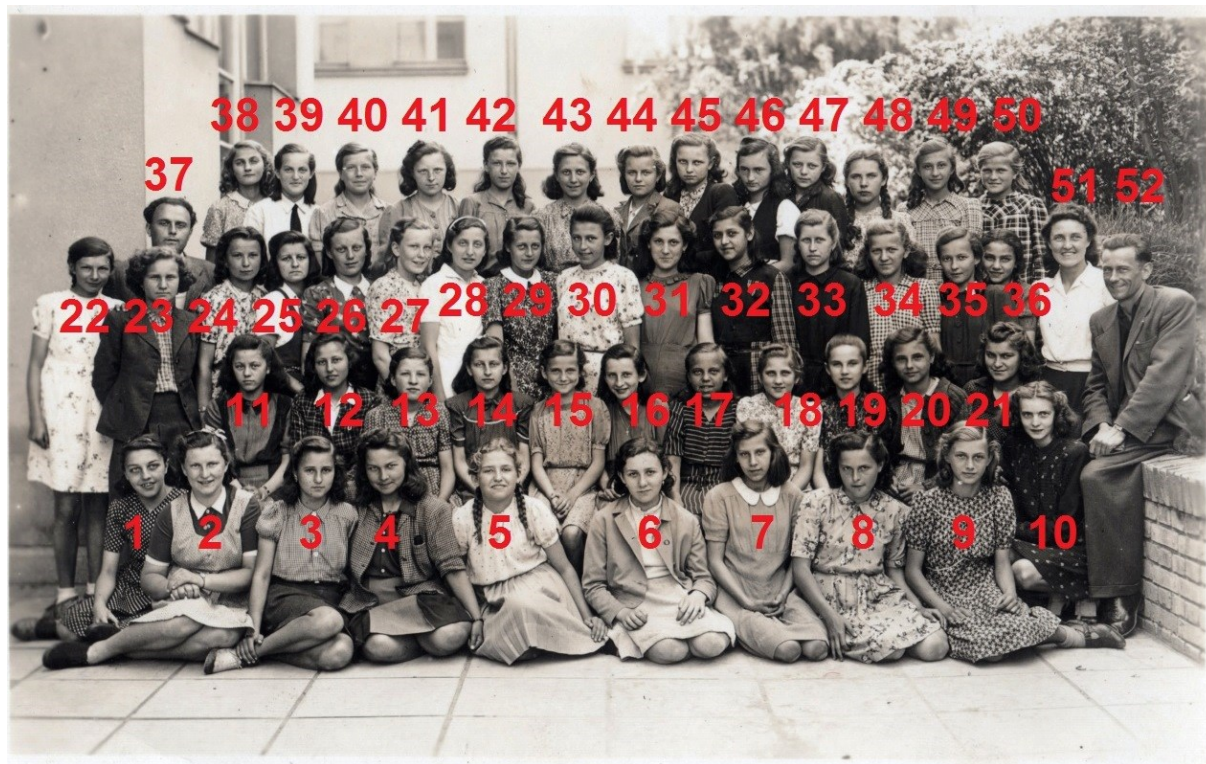

Historie Suchdola

Ročník 1930, IV. B Hlav. Škola (měšťanka) Lysolaje dívky
Identifikace žákyň a pedagogů

| | | |
|-------------------------|-----------------------------|-----------------------------|
| 1 - Jarka Pilíková | 19 - Jiřina Mixová | 37 - p. uč. Dejmek |
| 2 - Čadská Anna | 20 - Jiřka Týlová | 38 - J. Kerhátová |
| 3 - Miroslava Nemravová | 21 - Irena Klimentová | 39 - Olga Vorlíčková |
| 4 - Vosmíková Líba | 22 - Milka Trojanová | 40 - Danuše Reková |
| 5 - Fialová Hana | 23 - Naděžda Beránská | 41 - Irena Kreslová |
| 6 - Irena Fiedlerová | 24 - Anežka Jindřichová | 42 - Helena Hlavešová |
| 7 - Libuše Kotěrová | 25 - Dana Lonská | 43 - Boža Vojtěchovská |
| 8 - Hana Tichová | 26 - Tonča Moravová | 44 - Jiřina Týlová |
| 9 - Jiřina Boušková | 27 - Mirka Dohnalová | 45 - Anina Zajíčková |
| 10 - Miluška Šiktancová | 28 - Ludmila Drábková | 46 - Anna Denková |
| 11 - Božena Beerová | 29 - Libuše Kubíková | 47 - Jarka Brajerová |
| 12 - Oldřiška Jeníčková | 30 - Lída Bartlová | 48 - Břicháčová Bohumila |
| 13 - Věra Mikulášová | 31 - Marta Bobková | 49 - Mařenka Martínková |
| 14 - Soňa Benýšková | 32 - Božena Seifertová | 50 - Růžena Císařová |
| 15 - Miluše Červenková | 33 - Drahoslava Chalušová | 51 - p. uč. Vašíčková Marie |
| 16 - Vilma Poláková | 34 - Jaroslava Rývorová | 52 - p. uč. Kořínek |
| 17 - Líba Mouchová | 35 - Bronislávka Puchernová | |
| 18 - ? | 36 - Anička Blažková | |

Poznala: B. Sommerová, roz. Břicháčová

Zpracoval: B. Sommer

4/2016